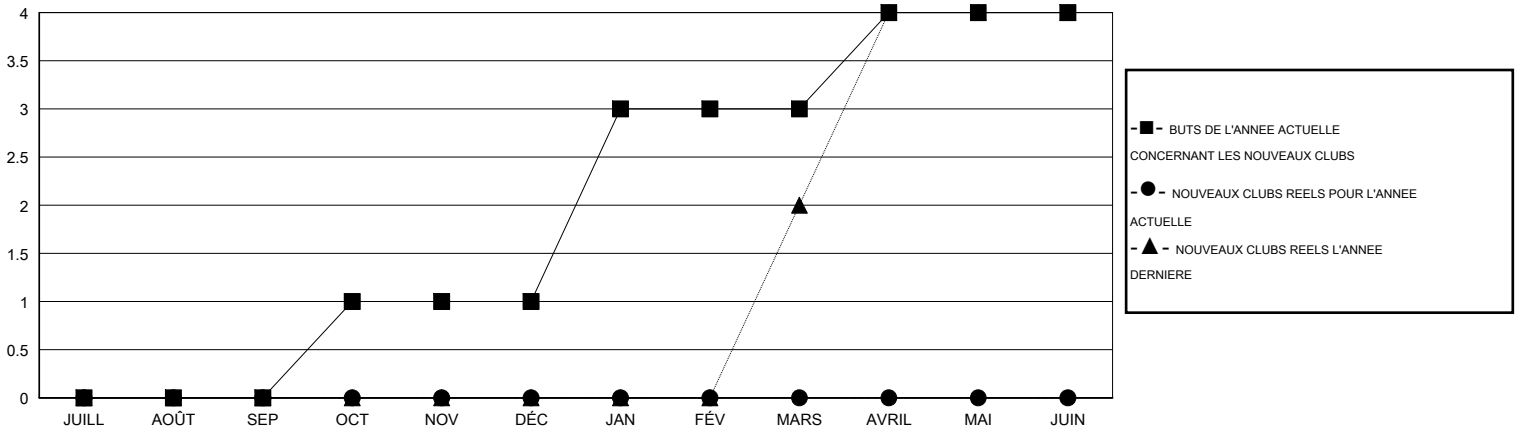

MONTHLY MEMBERSHIP PROGRESS REPORT

District 415

Results as of: 8/31/2014

GMT: Ahmed Mostafa

LIEU ALGERIA

RC EME 6-Af

Clubs					Membres				
RESULTATS POUR 2014-2015					RESULTATS POUR 2014-2015				
TRIMESTRE	BUT CONCERNANT LES NOUVEAUX CLUBS	NOUVEAUX CLUBS REELS	CLUBS RADIES REELS	GAIN NET REEL/ PERTE NETTE REELLE	TRIMESTRE	BUT CONCERNANT LES NOUVEAUX MEMBRES	NOMBRE TOTAL REEL DE MEMBRES AJOUTES	MEMBRES RADIES REELS	GAIN NET REEL/ PERTE NETTE REELLE
JUILL/AOÛT/SEP	0	0	0	0	JUILL/AOÛT/SEP	3	8	11	-3
OCT/NOV/DÉC	1	0	0	0	OCT/NOV/DÉC	23	0	0	0
JAN/FÉV/MARS	2	0	0	0	JAN/FÉV/MARS	48	0	0	0
AVRIL/MAI/JUIN	1	0	0	0	AVRIL/MAI/JUIN	10	0	0	0

BUTS ET NOUVEAUX CLUBS REELS - CUMULATIF

BUTS ET MEMBRES REELS - CUMULATIF

CLUBS RADIES: 0	3 CLUBS OF 35 ONT AJOUTE 1 OU PLUSIEURS NOUVEAUX MEMBRES	DISTRIBUTION PAR SEXE
		HOMME 335 (59.93%)
		FEMME 224 (40.07%)
MEMBRES RADIES		
DECEDE 0	CLIQUER ICI POUR AVOIR LES DONNEES DE L'EVALUATION DE SANTE	MEMBRES D'UNITE FAMILIALE 59
CLUB ANNULE 0		CHEF DE FAMILLE 29
AUTRE 11		N'EST PAS CHEF DE FAMILLE 30
TOTAL 11		