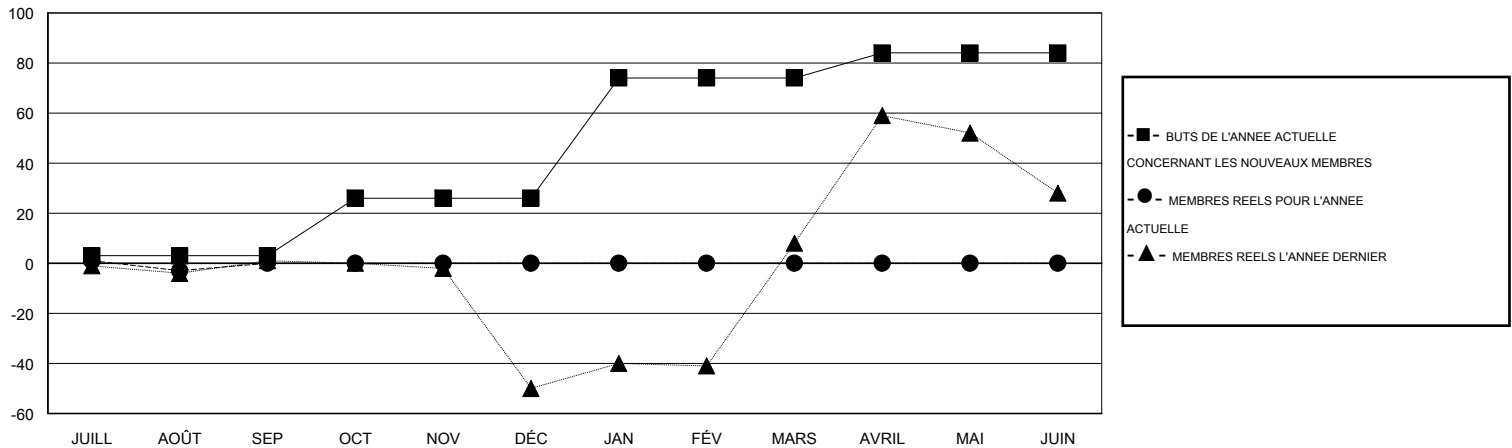

MONTHLY MEMBERSHIP PROGRESS REPORT

District 415

Results as of: 8/31/2014

GMT: Ahmed Mostafa

LIEU ALGERIA

RC EME 6-Af

Clubs					Membres				
RESULTATS POUR 2014-2015					RESULTATS POUR 2014-2015				
TRIMESTRE	BUT CONCERNANT LES NOUVEAUX CLUBS	NOUVEAUX CLUBS REELS	CLUBS RADIES REELS	GAIN NET REEL/ PERTE NETTE REELLE	TRIMESTRE	BUT CONCERNANT LES NOUVEAUX MEMBRES	NOMBRE TOTAL REEL DE MEMBRES AJOUTES	MEMBRES RADIES REELS	GAIN NET REEL/ PERTE NETTE REELLE
JUILL/AOÛT/SEP	0	0	0	0	JUILL/AOÛT/SEP	3	8	11	-3
OCT/NOV/DÉC	1	0	0	0	OCT/NOV/DÉC	23	0	0	0
JAN/FÉV/MARS	2	0	0	0	JAN/FÉV/MARS	48	0	0	0
AVRIL/MAI/JUIN	1	0	0	0	AVRIL/MAI/JUIN	10	0	0	0

BUTS ET NOUVEAUX CLUBS REELS - CUMULATIF

BUTS ET MEMBRES REELS - CUMULATIF

CLUBS RADIES: 0	3 CLUBS OF 35 ONT AJOUTE 1 OU PLUSIEURS NOUVEAUX MEMBRES	DISTRIBUTION PAR SEXE
		HOMME 335 (59.93%)
		FEMME 224 (40.07%)
MEMBRES RADIES		
DECEDE 0	CLIQUER ICI POUR AVOIR LES DONNEES DE L'EVALUATION DE SANTE	MEMBRES D'UNITE FAMILIALE 59
CLUB ANNULE 0		CHEF DE FAMILLE 29
AUTRE 11		N'EST PAS CHEF DE FAMILLE 30
TOTAL 11		